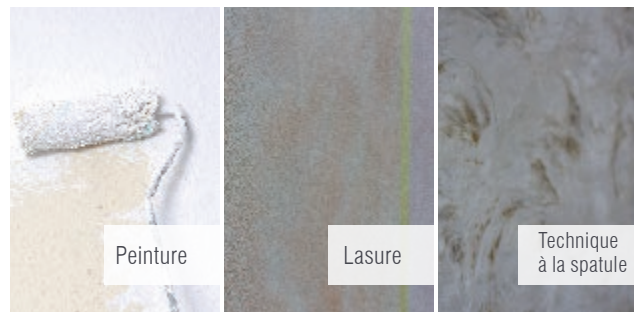

Peinture, lasure ou technique à la spatule ?

Les techniques – pas de mystère

Avec les produits pour la décoration murale de la gamme LIVOS vous avez le choix. Les lasures produisent des surfaces translucides au charme méditerranéen. Elles sont appliquées à l'éponge ou à la brosse, en plusieurs couches et « mouillé sur mouillé ».

Avec les produits pour la décoration murale de la gamme LIVOS vous avez le choix. Les lasures produisent des surfaces translucides au charme méditerranéen. Elles sont appliquées à l'éponge ou à la brosse, en plusieurs couches et « mouillé sur mouillé ».

Aimez-vous les tons forts ou plutôt les tons pastel? Ou préférez-vous blanc et neutre? Notre peinture dispersion naturelle et notre peinture murale naturelle peuvent être teintées avec notre large gamme de pâtes colorantes et de pigments de couleur en poudre. **Découvrez l'effet unique de nos couleurs naturelles!**

Peinture

Lasure

Technique à la spatule

Avez-vous des questions sur les produits LIVOS ?

ous nous ferons un plaisir de vous conseiller. N'hésitez pas à nous contacter :

Tel.: +49 5825 - 88 0, **Fax:** +49 5825 - 88 60

E-Mail: info@livos.de

Pour plus de conseils, d'informations et de nuanciers : www.livos.fr